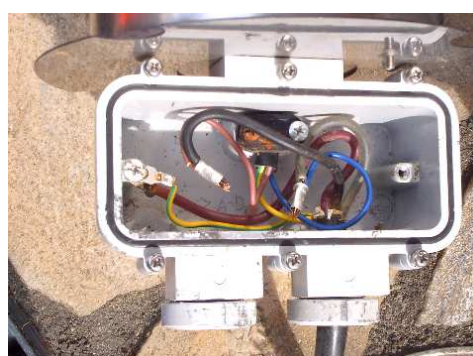

ライオンズステーションプラザ ベイアーク 根岸 地中照明LED化工事

物件/住所 :ライオンズステーションプラザ根岸 ベイアーク /神奈川県横浜市磯子区西町16番5
工事実施日 :2013年8月20日