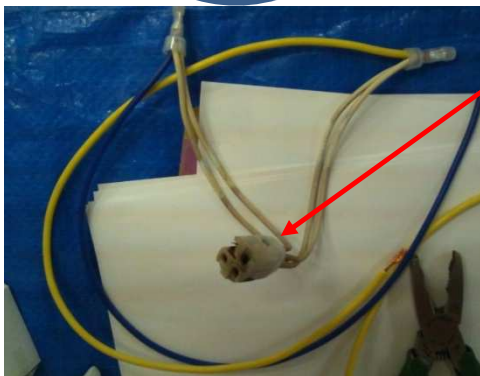

受けコネクタ部の劣化が進んでいる。
清掃・ダストを除去。