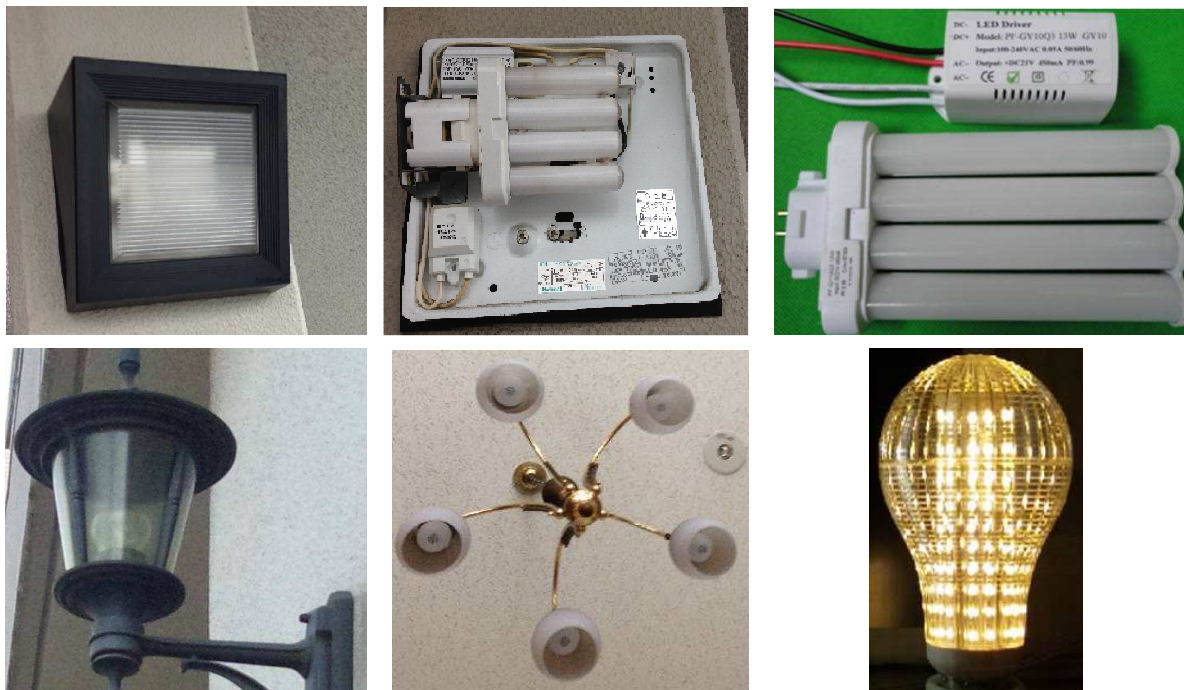

ライオンズマンション鶴沼

LED照明化工事

物件/住所 :ライオンズマンション鶴沼/神奈川県藤沢市鶴沼花沢町1-3-1