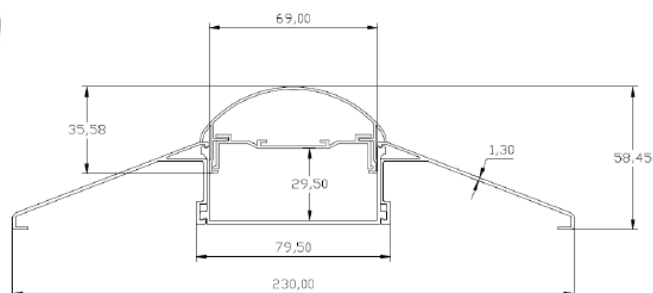

灯具一体式LED灯 ③

灯具一体型 LED灯

新製品

36W_5,400ルーメン, 72W_10,800ルーメン

高効率LED 150 lm/W

型式		TRS-TB36W-FV402	TRS-TB72W-FV802
入力電圧		AC100~265V 50/60Hz	
消費電力		36W	72W
力率		0.95	
全光束		5,400 lm	10,800 lm
発光効率		150 lm/W	
色温度	電球色	3,000K	
	昼白色	5,000K	
	昼光色	5,900K	
演色性		Ra>75	
照射角		120°	
動作周囲温度		-40°C~+50°C	
IP保護等級		IP40 室内用	
寸法		L1,250×W230×H60mm	L2,440×W230×H60mm
重量		3.49Kg	9.5Kg
取り付け方式		天井面直接設置または吊り下げ設置	