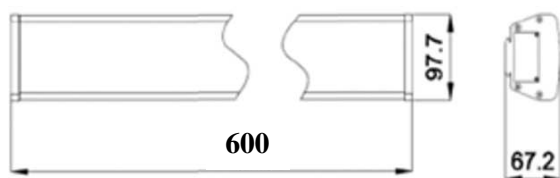

灯具一体式LED灯 ①

光源・灯具 一体式 LED灯

新製品

20W 3,200ルーメン 40W 6,400ルーメン

型式	TRS-TP2FNW-20W	TRS-TP4FNW-40W
入力電圧	AC100~240V 50/60Hz	
消費電力	20W	40W
力率	0.90	
搭載LED	SMD2835 192個	SMD2835 384個
全光束	2,600 ~ 3,200 lm	5,200 ~ 6,400 lm
発光効率	130 ~ 160 lm/W	
色温度	2,800~6,500K	
演色性	Ra ≥ 85	
照射角	120°	
動作周囲温度	-20°C ~ +50°C	
製品寿命	50,000時間	
電源	内蔵電源 / 外付け電源	
材質	アルミ + ポリカーボネート	
寸法	600 × 97.7 × 67.2mm	1,200 × 97.7 × 67.2mm
重量	1.26Kg	2.54Kg
IP保護等級	IP65 防塵・防水	