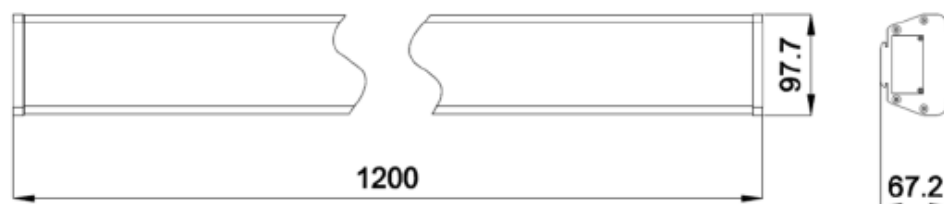

灯具一体式LED灯 ①

光源・灯具 一体式 LED灯

新製品

20W 3,200ルーメン 40W 6,400ルーメン

型式	TRS-TP2FNW-20W	TRS-TP4FNW-40W
入力電圧	AC100~240V 50/60Hz	
消費電力	20W	40W
力率	0.90	
搭載LED	SMD2835 192個	SMD2835 384個
全光束	2,600 ~ 3,200 lm	5,200 ~ 6,400 lm
発光効率	130 ~ 160 lm/W	
色温度	2,800~6,500K	
演色性	Ra ≥ 85	
照射角	120°	
動作周囲温度	-20°C ~ +50°C	
製品寿命	50,000時間	
電源	内蔵電源 / 外付け電源	
材質	アルミ + ポリカーボネート	
寸法	600 × 97.7 × 67.2mm	1,200 × 97.7 × 67.2mm
重量	1.26Kg	2.54Kg
IP保護等級	IP65 防塵・防水	